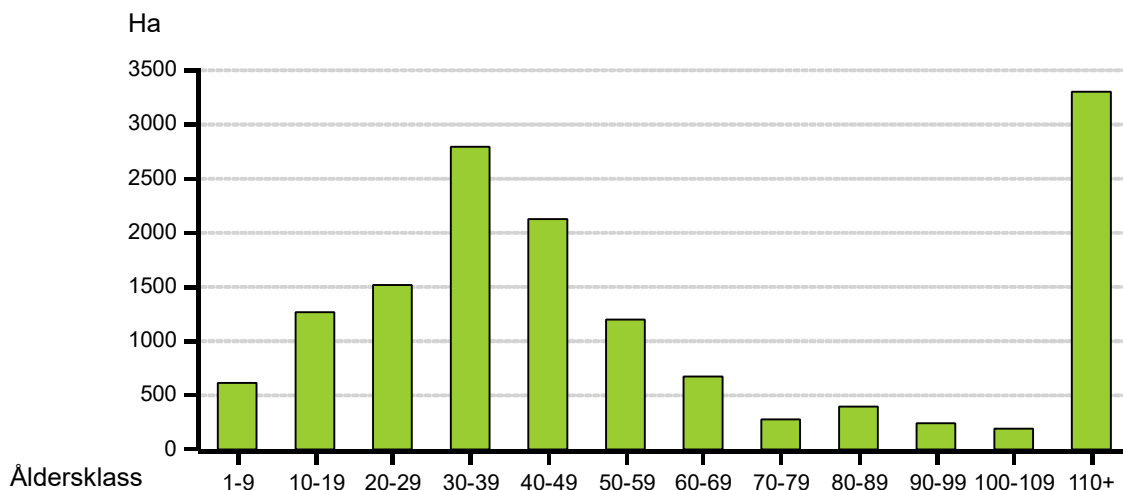

Areal per åldersklass: Malung-Sälens kommun

Åldersklass	Volym prod. (m3sk)	Volym övr. (m3sk)	Areal (ha)	Areal %
1-9	25 142	0	614	4
10-19	25 510	0	1 269	9
20-29	74 345	0	1 518	10
30-39	248 573	0	2 795	19
40-49	268 192	0	2 128	15
50-59	197 960	0	1 199	8
60-69	123 419	0	674	5
70-79	56 740	0	278	2
80-89	94 106	0	398	3
90-99	49 051	0	244	2
100-109	40 056	30	193	1
110+	500 186	2 369	3 304	23
Total areal	1 703 280	2 399	14 614	100